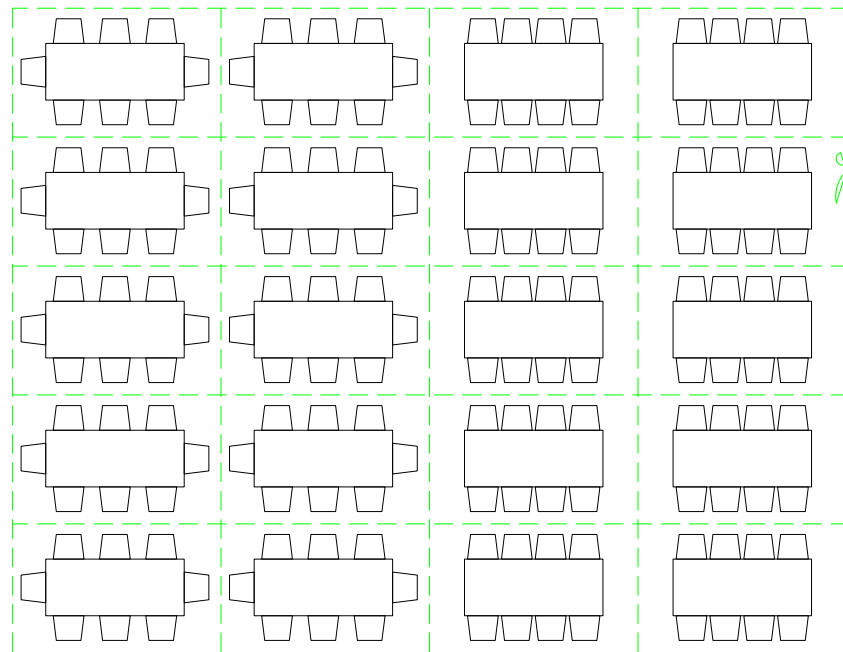

plan fourni à titre indicatif 0 0.5 1m 2m 3m

table Manoir 180x75 8 personnes max.

plan fourni à titre indicatif 0 0.5 1m 2m 3m

table Manoir
180x75
8 personnes max.

plan fourni à titre indicatif 0 0.5 1m 2m 3m

table Manoir
180x75
8 personnes max.

plan fourni à titre indicatif 0 0,5 1m 2m 3m

table Manoir
180x75
8 personnes max.